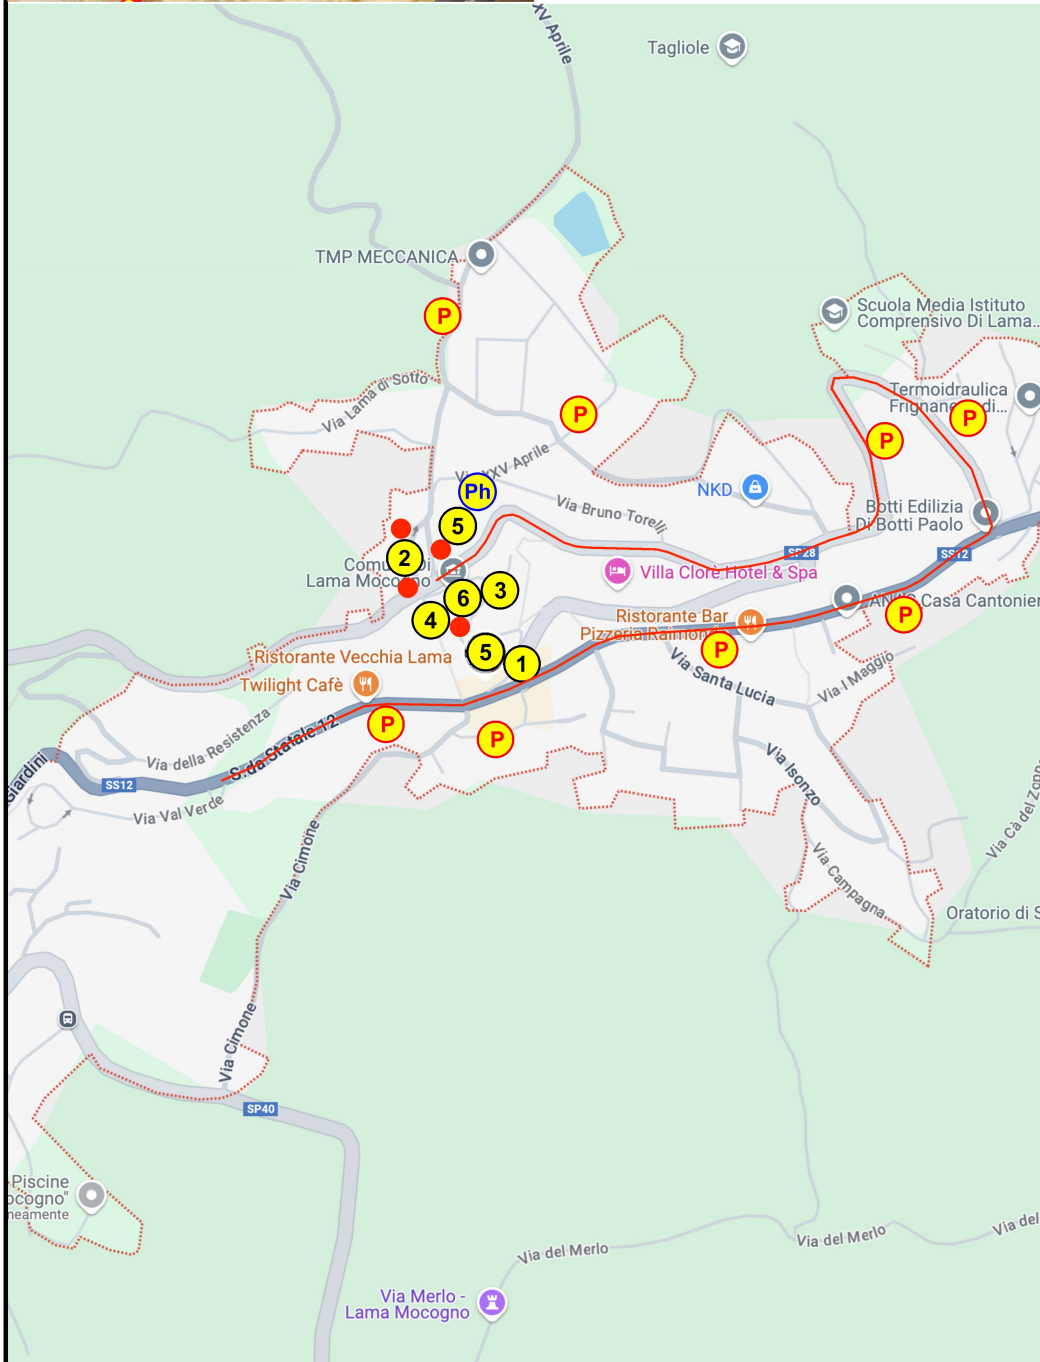

Mappa Evento

- P Parcheggi
- Ph Parcheggio Disabili
- 1 Punto Informativo p.zza della Pace
- 4 Mostre e Antichi Mestieri via XXIV Maggio
- 2 Stand alimentari e Caseifici p.zza Cesare Battisti
- 5 Area Spettacoli Campo Sportivo e La Rotonda
- 3 Stand / Espositori via XXIV Maggio
- 6 Bagni pubblici via XXIV Maggio
- Percorso Navetta
- Estintori